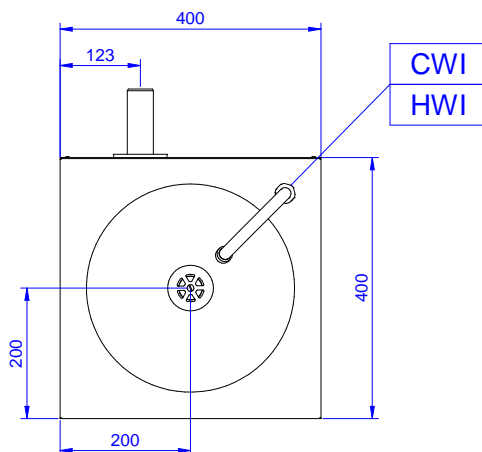

Descrizione

Articolo N° _____

Lavamani a muro in acciaio inox AISI 304 con alzatina posteriore interamente raggiata. Vasca da 340x365x155 mm con rubinetto e foro di scarico.

Comando a ginocchio tramite pressione sul pannello frontale.

Costruzione

- Gruppo erogatore acqua diametro 1/2" e piletta di scarico forniti di serie.
- Costruito interamente in acciaio inox 18/10.
- Vasca stampata insonorizzata con angoli arrotondati in acciaio inox e bordino arrotondato antigocciolamento.
- Alzatina posteriore 30 mm in altezza e 1,5 mm di spessore.
- Sifone compreso nella fornitura.
- Sono disponibili diversi tipi di rubinetti per soddisfare ogni esigenza.
- Alzatina di 100 mm con angolo arrotondato di 10 mm e 13 mm di profondità, progettata per essere usata contro la parete.

Acqua

Dimensioni tubatura di entrata acqua calda: 1/2"

Dimensioni tubo di entrata acqua fredda/ calda: 1/2"

Dimensioni foro di scarico acqua di scolo: 1"1/2

Informazioni chiave

Dimensioni esterne, larghezza: 400 mm

Dimensioni esterne, profondità: 400 mm

Dimensioni esterne, altezza: 332 mm

Dimensione alzatina, altezza: 30 mm

Dimensione alzatina, profondità: 1.5 mm

Dimensione alzatina, raggio: 90°

Numero di vasche: 1

Dimensione vasca: 340x365xH155