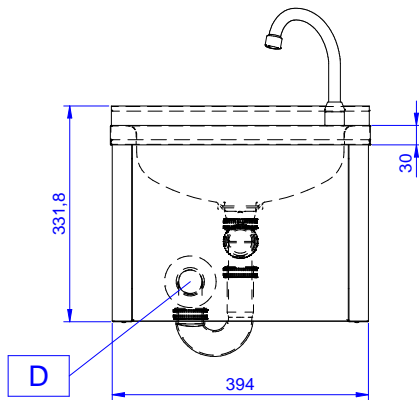

Fronte

Lato

CW11 = Attacco acqua fredda

D = Scarico acqua

HWI = Attacco acqua calda

Acqua

Dimensioni tubatura di entrata acqua calda: 1/2"

Dimensioni tubo di entrata acqua fredda/ calda: 1/2"

Dimensioni foro di scarico acqua di scolo: 1"1/2

Informazioni chiave

Dimensioni esterne, larghezza: 400 mm

Dimensioni esterne, profondità: 400 mm

Dimensioni esterne, altezza: 332 mm

Dimensione alzatina, altezza: 30 mm

Dimensione alzatina, profondità: 1.5 mm

Dimensione alzatina, raggio: 90°

Numero di vasche: 1

Dimensione vasca: 340x365xH155

Spessore piano di lavoro: 30 mm

Peso netto: 12 kg