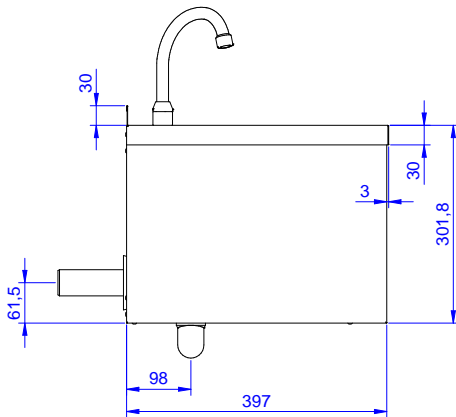

Lato

CW11 = Attacco acqua fredda

D = Scarico acqua

HWI = Attacco acqua calda